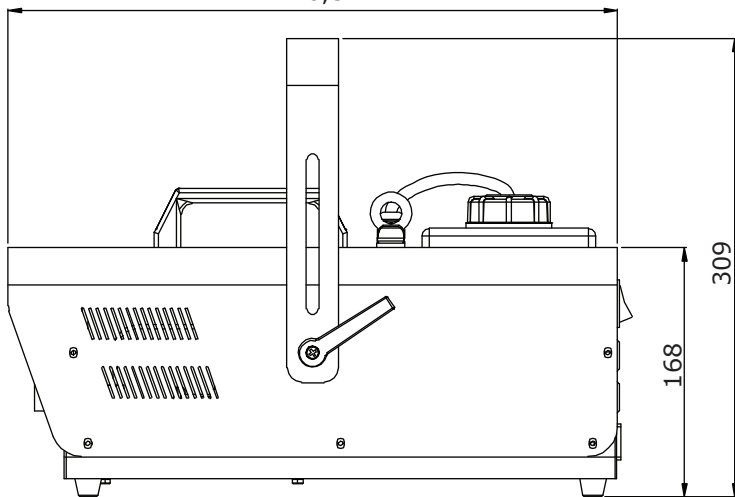

410,5

309

168

197,5

294

Description
RUSH SM 850

Color

Format

Scale

Unit
mm