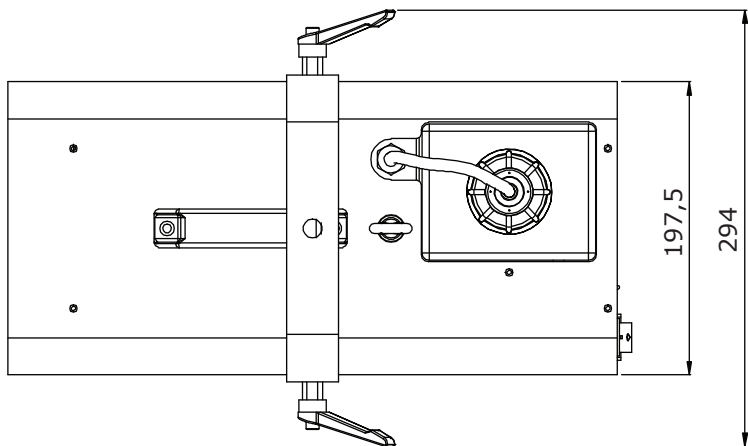

410,5

309

168

197,5

294

Description
RUSH SM 850

Color

Format

Scale

Unit
mm