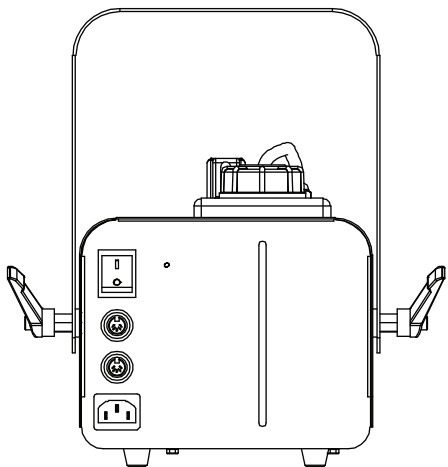

410,5

309

168

197,5

294

Description
RUSH SM 850

Color

Format

Scale

Unit
mm